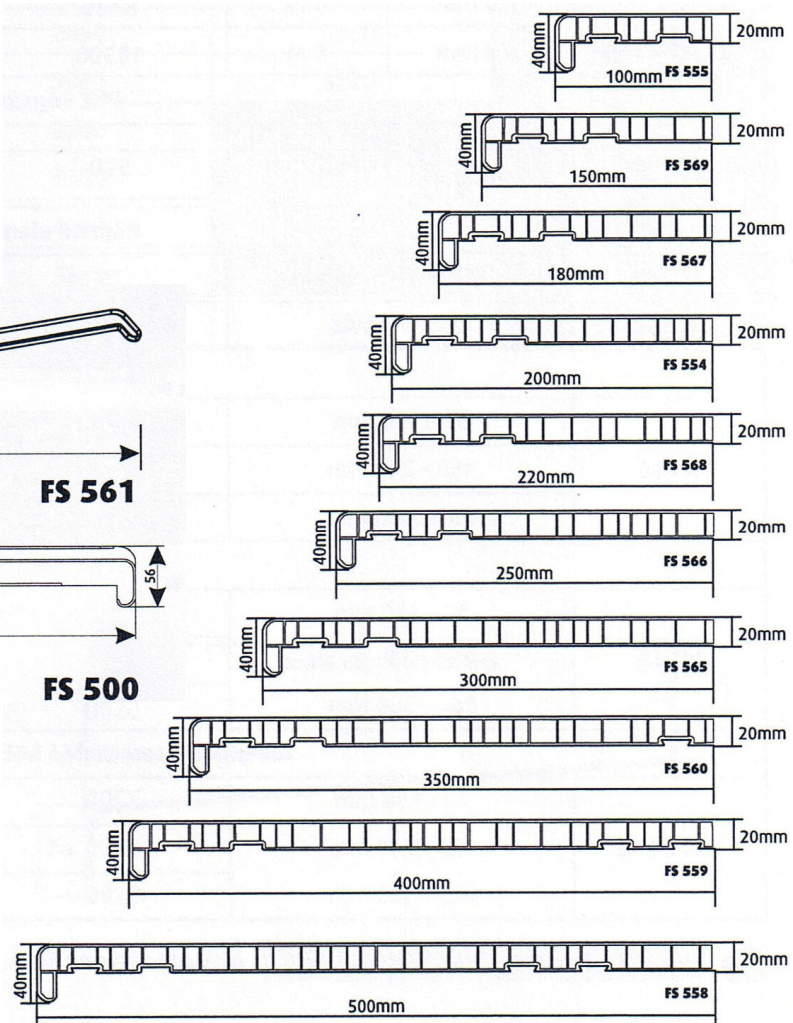

Kamrás, keményített PVC belső ablakkönyöklők

Kedvezményes árlista:

Profil	Szélesség (mm)	Hossz (m)	Ár / fm				
			Anygában fehér 0003	Fehér fólia 1031	Aranytölgy fólia 1030	Dió 1042, Antracit 1037	Egyedi fóliák
FS 555	100 mm	6 m	941 Ft	x	x	x	x
FS 569	150 mm	6 m	1 411 Ft	1 591 Ft	1 680 Ft	1 680 Ft	x
FS 567	180 mm	6 m	1 591 Ft	x	x	x	x
FS 554	200 mm	6 m	1 826 Ft	2 067 Ft	2 279 Ft	2 279 Ft	5 041 Ft
FS 568	220 mm	6 m	2 027 Ft	x	x	x	x
FS 566	250 mm	6 m	2 296 Ft	2 548 Ft	2 789 Ft	2 789 Ft	x
FS 565	300 mm	6 m	2 705 Ft	2 996 Ft	3 327 Ft	3 327 Ft	7 281 Ft
FS 560	350 mm	6 m	3 176 Ft	3 506 Ft	3 836 Ft	3 836 Ft	x
FS 559	400 mm	6 m	3 646 Ft	3 988 Ft	4 374 Ft	4 374 Ft	9 521 Ft
FS 558	500 mm	6 m	x	5 393 Ft	6 295 Ft	x	x
FS 557	600 mm	6 m	x	6 592 Ft	7 791 Ft	x	x
FS 561	620 mm	végzáró db	280 Ft	280 Ft	403 Ft	403 Ft	403 Ft
FS 500	500 mm	végzáró db	465 Ft	x	x	x	x

A fóliázott ablakkönyöklők csak beltéri használatra alkalmazhatók!

FS 561 végzáró színválaszték:

1. Fehér
2. Világos barna
3. Sötét barna
4. Antracit szürke

A táblázatban szereplő árak bruttó kedvezményes árak!