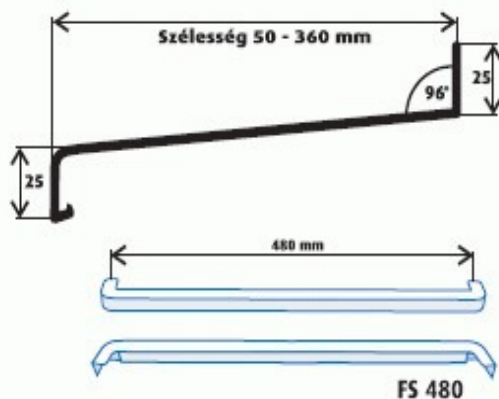

Alumínium végzárók

B 256	50 - 130 mm	1 882 Ft	1 882 Ft	1 882 Ft	1 882 Ft
	150 - 240 mm	2 726 Ft	2 726 Ft	2 726 Ft	2 726 Ft
	260 - 360 mm	3 569 Ft	3 569 Ft	3 569 Ft	3 569 Ft

Alumínium hosszoldók

VH 25	50 - 130 mm	5 042 Ft	5 042 Ft	5 042 Ft	5 042 Ft
	150 - 240 mm	6 483 Ft	6 483 Ft	6 483 Ft	6 483 Ft
	260 - 360 mm	7 210 Ft	7 210 Ft	7 210 Ft	7 210 Ft

Alumínium saroktoldók külső sarok 90°

VHG 25 AE	50 - 130 mm	9 176 Ft	9 176 Ft	9 176 Ft	9 176 Ft
	150 - 240 mm	10 487 Ft	10 487 Ft	10 487 Ft	10 487 Ft
	260 - 360 mm	11 143 Ft	11 143 Ft	11 143 Ft	11 143 Ft

Méretrevágás feára: +12% (Az egyedi RAL színes párkányokra nem vonatkozik!)

B 256