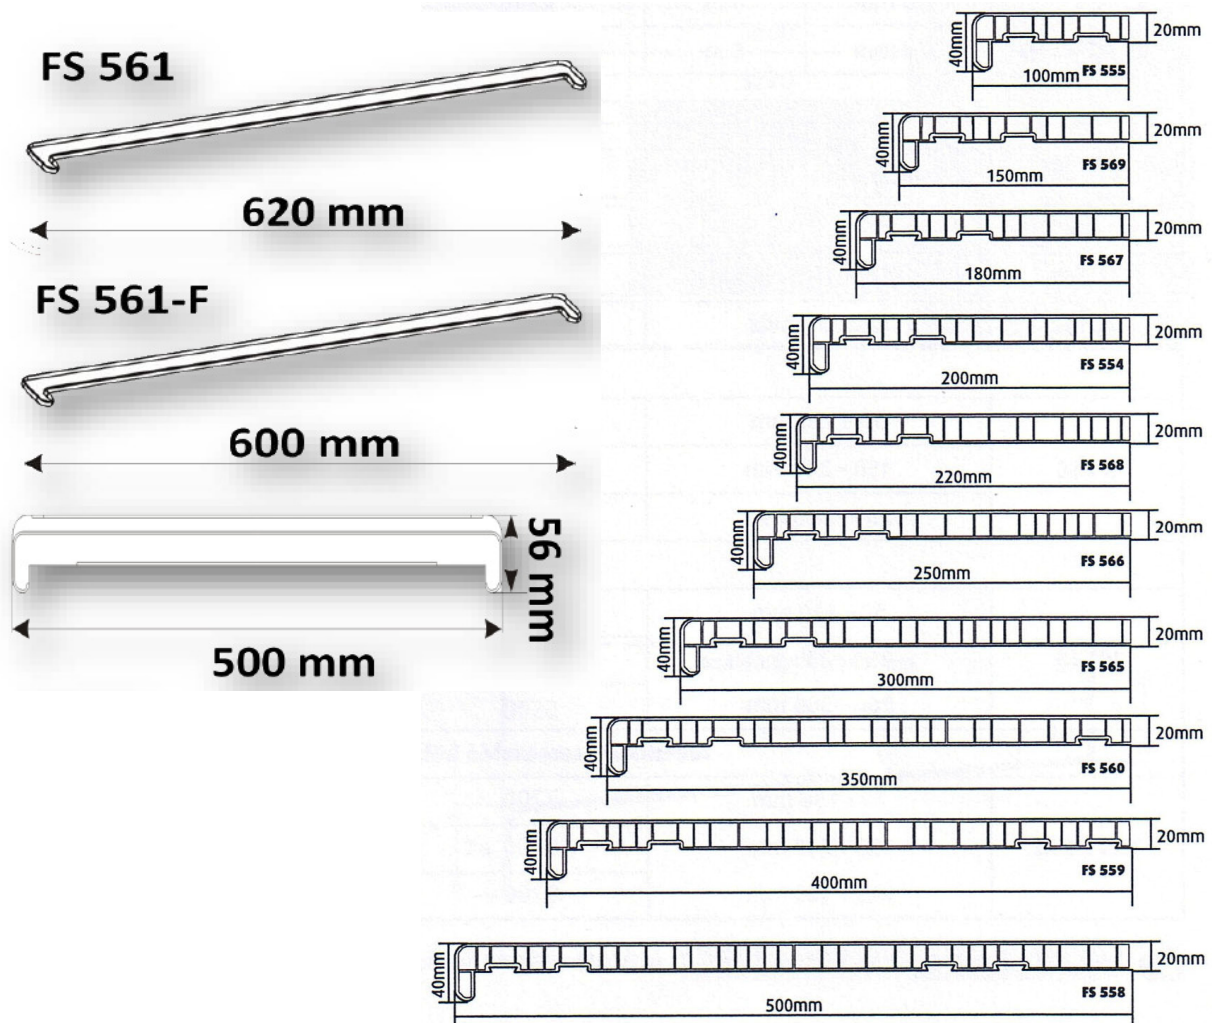

Kamrás, keményített PVC belső ablakkönyöklők

Kedvezményes árlista:

Profil	Szélesség (mm)	Hossz (m)	Ár / fm				
			Anygában fehér 0003	Fehér fólia 1031	Aranytölgy fólia 1030	Dió 1042, Antracit 1037	Egyedi fóliák
FS 555	100 mm	6 m	1 220 Ft	x	x	x	x
FS 569	150 mm	6 m	1 830 Ft	2 161 Ft	2 323 Ft	2 323 Ft	8 151 Ft
FS 567	180 mm	6 m	2 077 Ft	x	x	x	x
FS 554	200 mm	6 m	2 284 Ft	2 791 Ft	3 238 Ft	3 238 Ft	9 313 Ft
FS 568	220 mm	6 m	2 648 Ft	x	x	x	x
FS 566	250 mm	6 m	2 979 Ft	3 446 Ft	3 972 Ft	3 972 Ft	11 487 Ft
FS 565	300 mm	6 m	3 543 Ft	4 127 Ft	4 705 Ft	4 705 Ft	13 077 Ft
FS 560	350 mm	6 m	4 166 Ft	4 789 Ft	5 464 Ft	5 464 Ft	14 375 Ft
FS 559	400 mm	6 m	4 744 Ft	5 419 Ft	6 185 Ft	6 185 Ft	16 322 Ft
FS 558	500 mm	6 m	x	8 333 Ft	x	x	x
FS 557	600mm	6 m	x	9 137 Ft	x	x	x
FS 561	620 mm	végzáró db	389 Ft	389 Ft	519 Ft	519 Ft	811 Ft
FS 500	500 mm	végzáró db	617 Ft	x	x	x	x

A fóliázott ablakkönyöklők csak beltéri használatra alkalmazhatók!

Méretreágás feára: +12% (Az egyedi fóliás párkányokra nem vonatkozik!)

A táblázatban szereplő árak bruttó kedvezményes árak!