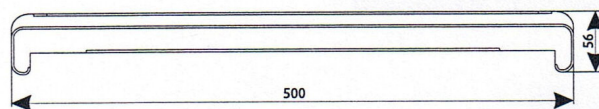

Kamrás, keményített PVC belső ablakkönyöklők

Kedvezményes árlista:

Profil	Szélesség (mm)	Hossz (m)	Ár / fm				
			Anygában fehér 0003	Fehér fólia 1031	Aranytölgy fólia 1030	Dió 1042, Antracit 1037	Egyedi fóliák
FS 555	100 mm	6 m	941 Ft	x	x	x	x
FS 569	150 mm	6 m	1 411 Ft	1 591 Ft	1 680 Ft	1 680 Ft	x
FS 567	180 mm	6 m	1 591 Ft	x	x	x	x
FS 554	200 mm	6 m	1 826 Ft	2 067 Ft	2 279 Ft	2 279 Ft	5 041 Ft
FS 568	220 mm	6 m	2 027 Ft	x	x	x	x
FS 566	250 mm	6 m	2 296 Ft	2 548 Ft	2 789 Ft	2 789 Ft	x
FS 565	300 mm	6 m	2 705 Ft	2 996 Ft	3 327 Ft	3 327 Ft	7 281 Ft
FS 560	350 mm	6 m	3 176 Ft	3 506 Ft	3 836 Ft	3 836 Ft	x
FS 559	400 mm	6 m	3 646 Ft	3 988 Ft	4 374 Ft	4 374 Ft	9 521 Ft
FS 558	500 mm	6 m	x	5 393 Ft	6 295 Ft	x	x
FS 557	600 mm	6 m	x	6 592 Ft	7 791 Ft	x	x
FS 561	620 mm	végzáró db	280 Ft	280 Ft	403 Ft	403 Ft	403 Ft
FS 500	500 mm	végzáró db	465 Ft	x	x	x	x

A fóliázott ablakkönyöklők csak beltéri használatra alkalmazhatók!

FS 561 végzáró színválaszték:

1. Fehér
2. Világos barna
3. Sötét barna
4. Antracit szürke

FS 500

A táblázatban szereplő árak bruttó kedvezményes árak!