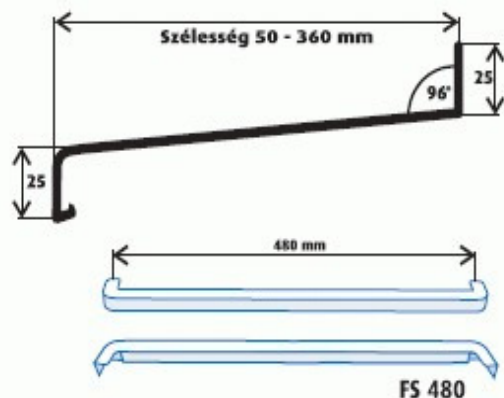

Kedvezményes árlista:

Profil	Szélesség (mm)	Hossz (m)	Ár / fm			
			Fehér	RAL 8003	RAL 8019	További RAL, Elox bronz, ezüst
GS 25/50	50 mm	6 m	1 579 Ft	2 358 Ft	2 358 Ft	2 358 Ft
GS 25/70	70 mm	6 m	1 826 Ft	2 756 Ft	2 756 Ft	2 756 Ft
GS 25/90	90 mm	6 m	2 106 Ft	3 192 Ft	3 192 Ft	3 192 Ft
GS 25/110	110 mm	6 m	2 324 Ft	3 495 Ft	3 495 Ft	3 495 Ft
GS 25/130	130 mm	6 m	2 795 Ft	3 932 Ft	3 932 Ft	3 932 Ft
GS 25/150	150 mm	6 m	3 092 Ft	4 565 Ft	4 565 Ft	4 565 Ft
GS 25/165	165 mm	6 m	3 495 Ft	5 091 Ft	5 091 Ft	5 091 Ft
GS 25/180	180 mm	6 m	3 814 Ft	5 382 Ft	5 382 Ft	5 382 Ft
GS 25/195	195 mm	6 m	4 055 Ft	5 864 Ft	5 864 Ft	5 864 Ft
GS 25/210	210 mm	6 m	4 352 Ft	6 267 Ft	6 267 Ft	6 267 Ft
GS 25/225	225 mm	6 m	4 901 Ft	6 894 Ft	6 894 Ft	6 894 Ft
GS 25/240	240 mm	6 m	5 472 Ft	7 572 Ft	7 572 Ft	7 572 Ft
GS 25/260	260 mm	6 m	6 200 Ft	8 418 Ft	8 418 Ft	8 418 Ft
GS 25/280	280 mm	6 m	6 934 Ft	8 956 Ft	8 956 Ft	8 956 Ft
GS 25/300	300 mm	6 m	8 513 Ft	9 964 Ft	9 964 Ft	9 964 Ft
GS 25/320	320 mm	6 m	9 107 Ft	10 877 Ft	10 877 Ft	10 877 Ft
GS 25/360	360 mm	6 m	10 406 Ft	13 206 Ft	13 206 Ft	13 206 Ft
FS 480	PVC végzáró	480 mm	554 Ft	588 Ft	588 Ft	588 Ft

Alumínium végzárók

B 256	50 - 130 mm	1 176 Ft	1 428 Ft	1 428 Ft	1 428 Ft
	150 - 240 mm	1 798 Ft	2 050 Ft	2 050 Ft	2 050 Ft
	260 - 360 mm	2 453 Ft	2 705 Ft	2 705 Ft	2 705 Ft

Alumínium hosszoldók

VH 25	50 - 130 mm	2 711 Ft	3 176 Ft	3 176 Ft	3 176 Ft
	150 - 240 mm	4 744 Ft	5 209 Ft	5 209 Ft	5 209 Ft
	260 - 360 mm	6 962 Ft	7 427 Ft	7 427 Ft	7 427 Ft

Alumínium saroktoldók külső sarok 90°

VHG 25 AB	50 - 130 mm	6 021 Ft	6 340 Ft	6 340 Ft	6 340 Ft
	150 - 240 mm	9 012 Ft	9 342 Ft	9 342 Ft	9 342 Ft
	260 - 360 mm	10 003 Ft	10 333 Ft	10 333 Ft	10 333 Ft

B 256